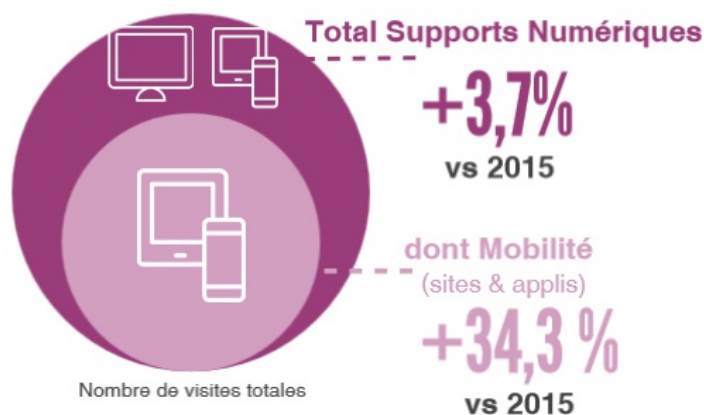

Fréquentation Sites & Applis de Presse