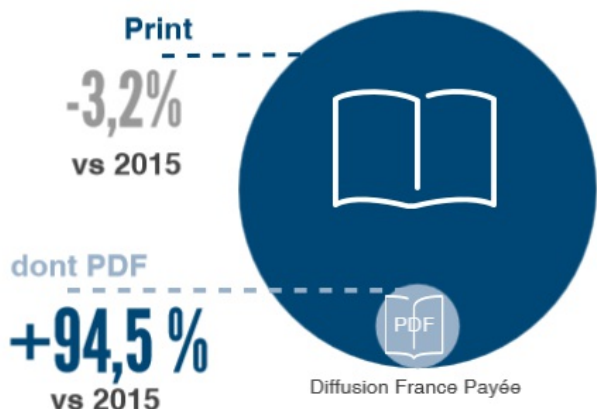

FOCUS DIFFUSION ET FREQUENTATION

Diffusion