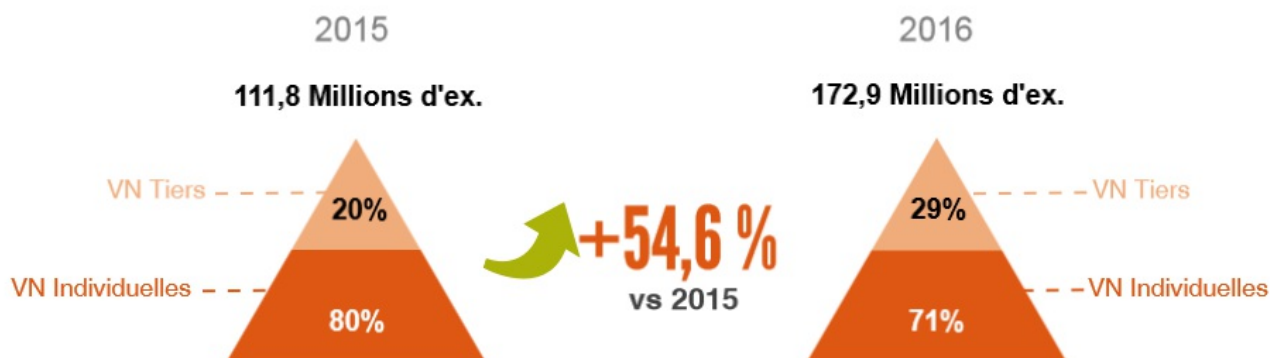

### ■ Presse Française ■

Diffusion France\*

La Presse Française représente 3,7 milliards d'exemplaires diffusés en 2016, soit près de **10** millions d'exemplaires chaque jour.

\*Presse Grand Public, Presse Professionnelle, Presse Gratuite d'Information Diffusion

La Diffusion Payée au sein de cet univers représente **91%** de la diffusion France.

Diffusion France

-3% vs 2015

Diffusion France Payée

-3,4% vs 2015

Répartition des Familles de Presse

Presse Grand Public : 90%

Presse Gratuite d'Information Diffusion : 9%

Presse Professionnelle : 1%

Les versions numériques et la mobilité poursuivent leur progression.

## FOCUS PDF

Chaque jour la presse quotidienne vend **1,3 million d'exemplaires** en moyenne.  
C'est aussi près de **16 millions de visites** en moyenne par jour sur les supports numériques.