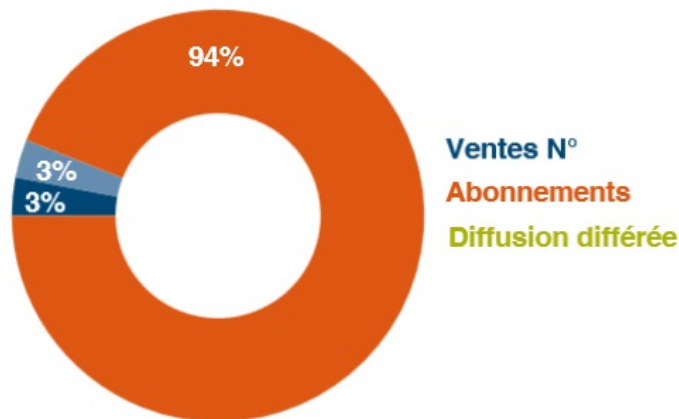

En 2016, **25 millions d'exemplaires** ont été diffusés en France au total sur un public de professionnels qualifiés et fidélisés.

Les supports numériques de cette famille comptabilisent une fréquentation de **173 000 visites** par jour en moyenne soit plus de **63 millions de visites** sur l'année.

REPARTITION DE LA DIFFUSION