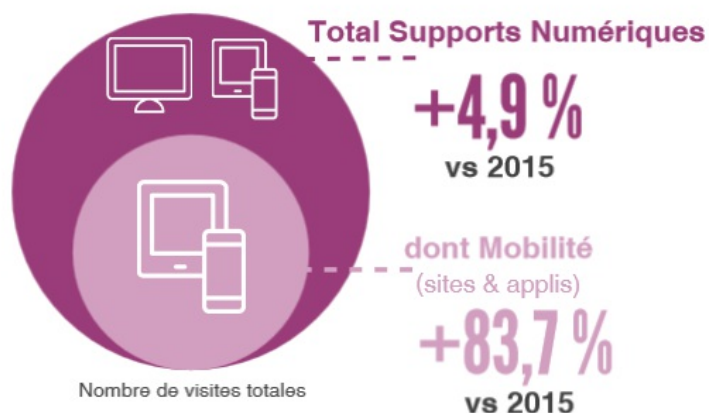

Fréquentation Sites & Applis de Presse