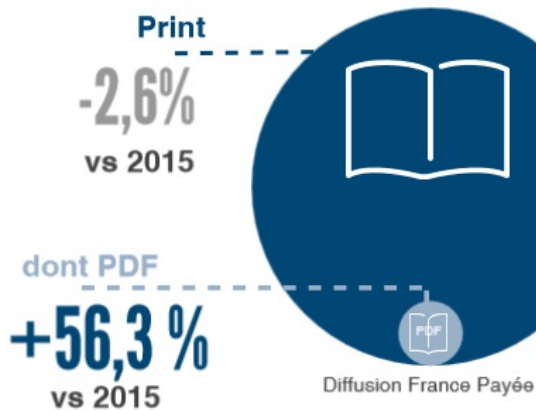

FOCUS DIFFUSION ET FREQUENTATION

Diffusion