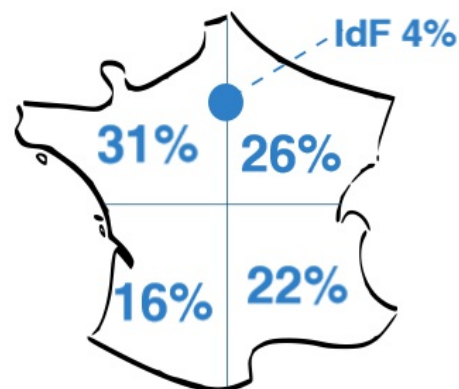

### Diffusion

### Fréquentation Sites & Applis de Presse

## REPARTITION NUMERIQUE

**4,1** millions d'exemplaires vendus en moyenne par jour.

**8,5** millions de visites en moyenne par jour sur les supports numériques.

## REPARTITION DE LA DIFFUSION

La Presse Quotidienne Régionale poursuit ses performances, l'abonnement reste le circuit de diffusion principal.

Diffusion France Payée

**Ventes N° payées par l'acheteur**  
**Versions Numériques Individuelles**  
**Abos Individuels + Portage**  
**Diffusion par Tiers**