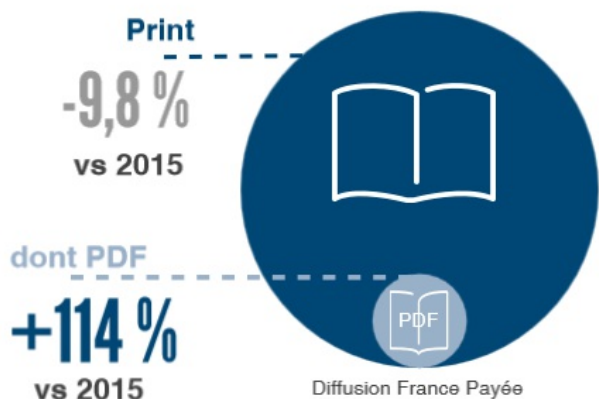

FOCUS DIFFUSION ET FREQUENTATION

Diffusion