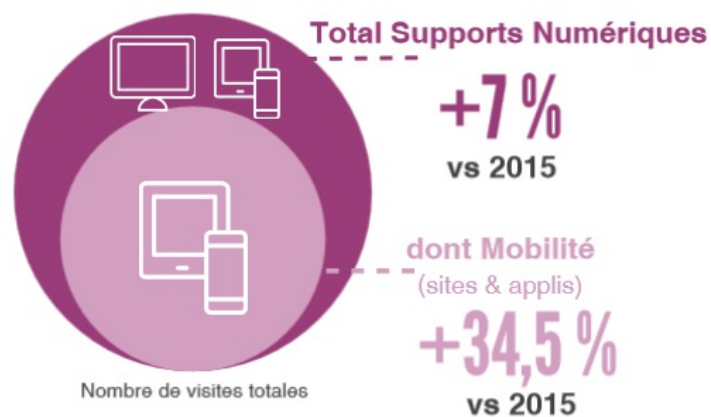

Fréquentation Sites & Applis de Presse