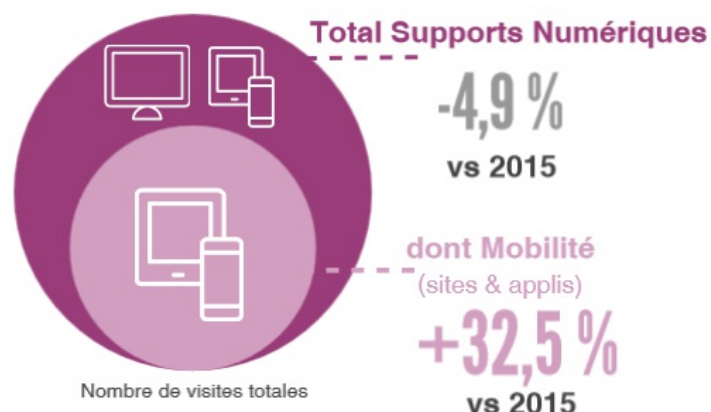

Fréquentation Sites & Applis de Presse