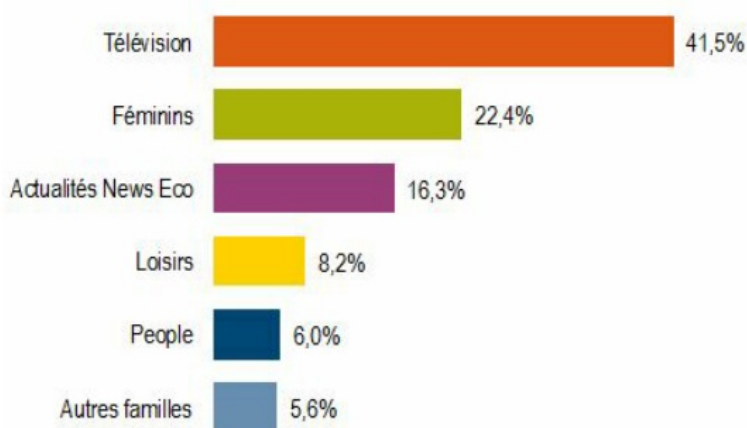

Près de **1,4 milliard d'exemplaires** sont diffusés en France au total en 2016 pour 295 titres de presse magazine.

23 millions de visites en moyenne par jour sur les sites et applis de la presse magazine, soit **8,4 milliards de visites** sur l'année 2016.

REPARTITION PAR FAMILLE