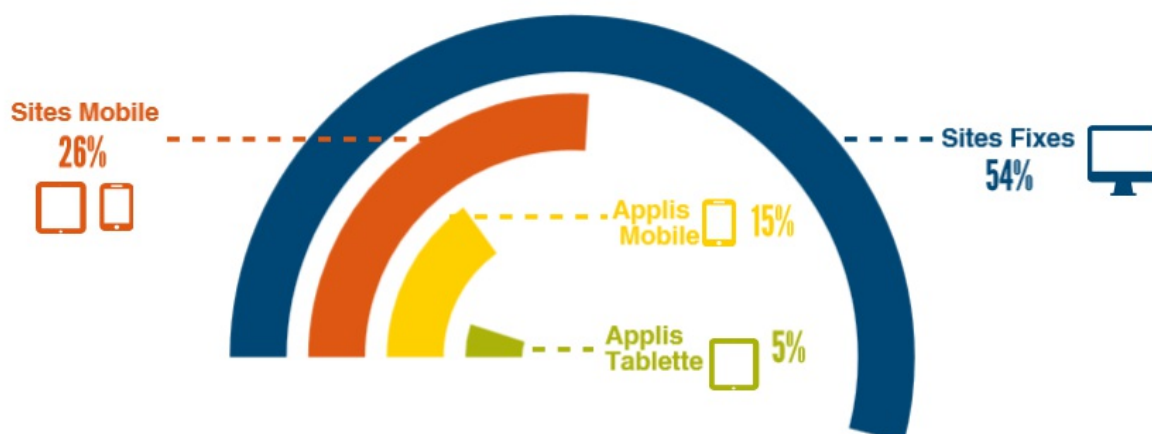

### Fréquentation Sites & Applis de Presse

**Total Supports Numériques**  
**+8,3 %**  
vs 2015

Nombre de visites totales

**dont Mobilité**  
(sites & applis)  
**+89,6 %**  
vs 2015

## REPARTITION NUMERIQUE

Les 11 titres TV ont diffusé **565 millions d'exemplaires** au total en 2016.

Chaque jour les sites et les applis TV recueillent **5,5 millions de visites** en moyenne, soit près de **2 milliards de visites** sur l'année 2016.