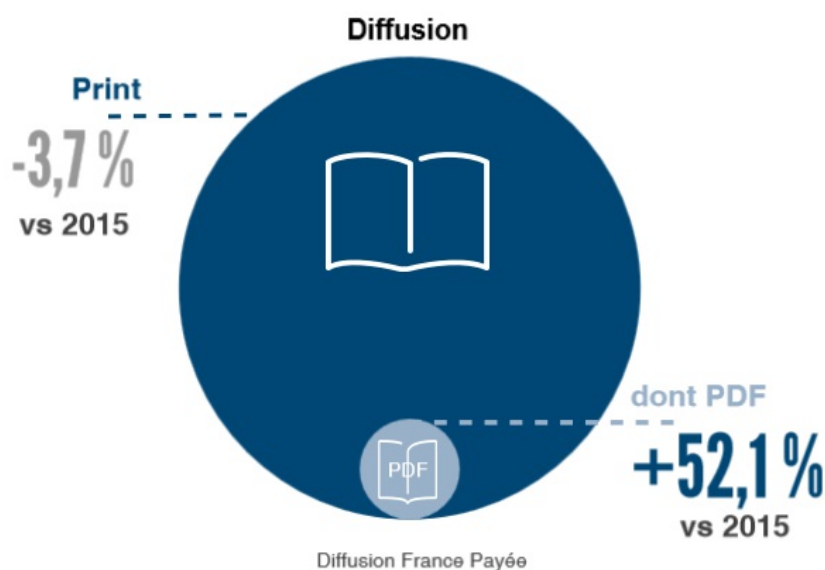

FOCUS DIFFUSION