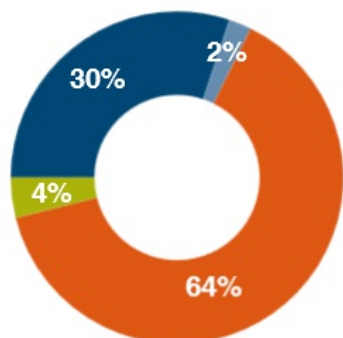

### Fréquentation Sites & Applis de Presse

## REPARTITION NUMERIQUE

**4,1** millions d'exemplaires vendus en moyenne par jour.

**8,5** millions de visites en moyenne par jour sur les supports numériques.

## REPARTITION DE LA DIFFUSION

La Presse Quotidienne Régionale poursuit ses performances, l'abonnement reste le circuit de diffusion principal.

Diffusion France Payée

**Ventes N° payées par l'acheteur**  
**Versions Numériques Individuelles**  
**Abos Individuels + Portage**  
**Diffusion par Tiers**