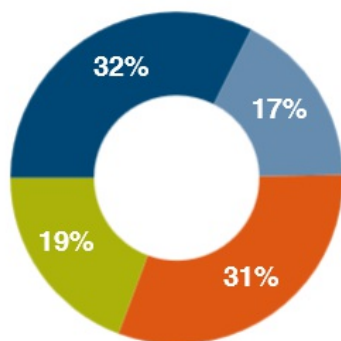

Diffusion France Payée

Chaque jour la presse quotidienne vend **1,3 million d'exemplaires** en moyenne.
C'est aussi près de **16 millions de visites** en moyenne par jour sur les supports numériques.

REPARTITION DE LA DIFFUSION

Les titres de Presse Quotidienne, sont portés par les versions numériques en forte croissance, qui représentent 17% de la diffusion.