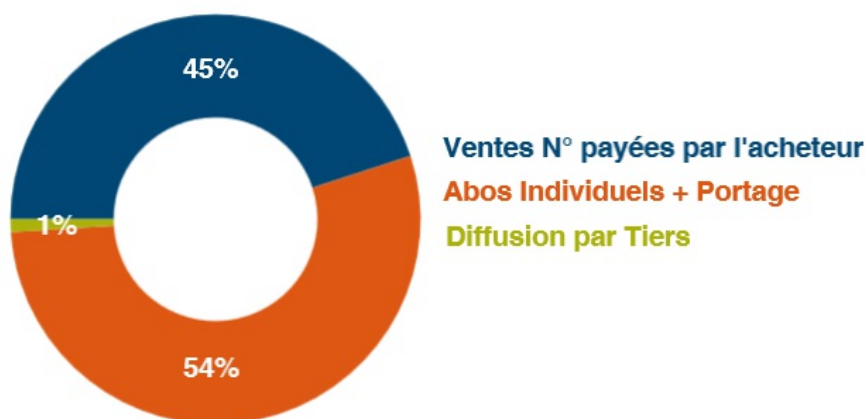

Les 11 titres TV ont diffusé **565 millions d'exemplaires** au total en 2016.

Chaque jour les sites et les applis TV recueillent **5,5 millions de visites** en moyenne, soit près de **2 milliards de visites** sur l'année 2016.

REPARTITION DE LA DIFFUSION