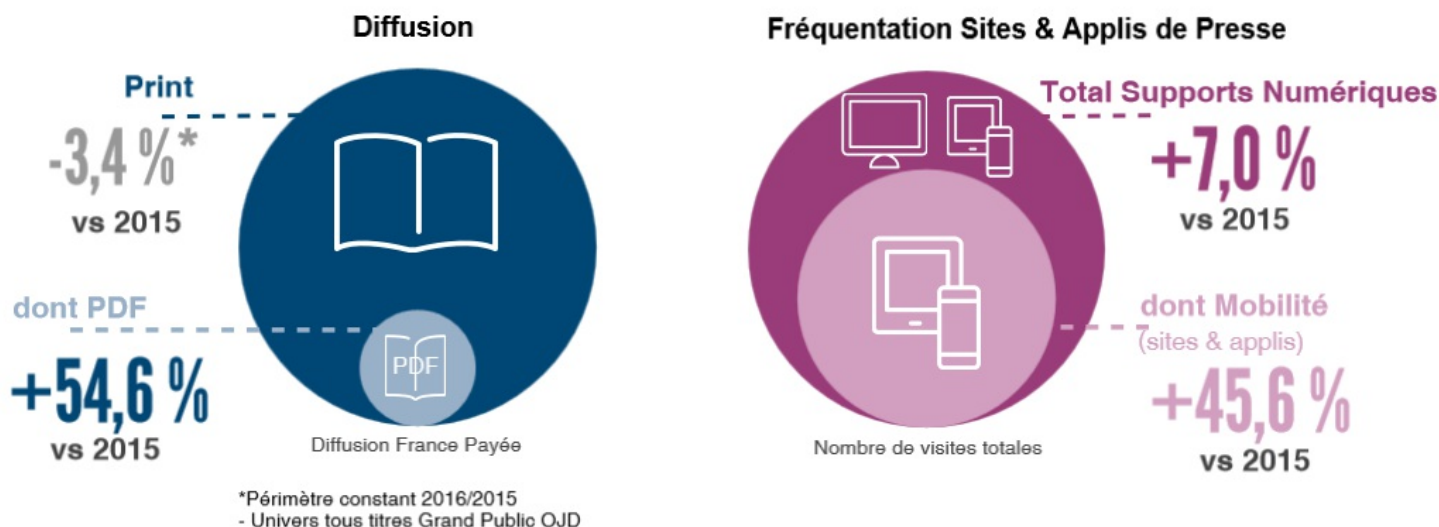

### ■ Presse Française ■

Diffusion France\*

La Presse Française représente 3,7 milliards d'exemplaires diffusés en 2016, soit près de **10** millions d'exemplaires chaque jour.

\*Presse Grand Public, Presse Professionnelle, Presse Gratuite d'Information Diffusion

La Diffusion Payée au sein de cet univers représente **91%** de la diffusion France.

Diffusion France

-3% vs 2015

Diffusion France Payée

-3,4% vs 2015

Répartition des Familles de Presse

Presse Grand Public : 90%

Presse Gratuite d'Information Diffusion : 9%

Presse Professionnelle : 1%

Les versions numériques et la mobilité poursuivent leur progression.

## FOCUS PDF

Chaque jour la presse quotidienne vend **1,3 million d'exemplaires** en moyenne.  
C'est aussi près de **16 millions de visites** en moyenne par jour sur les supports numériques.