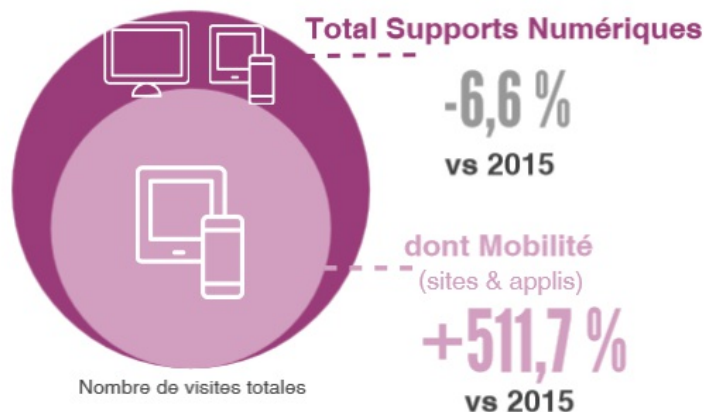

Fréquentation Sites & Applis de Presse