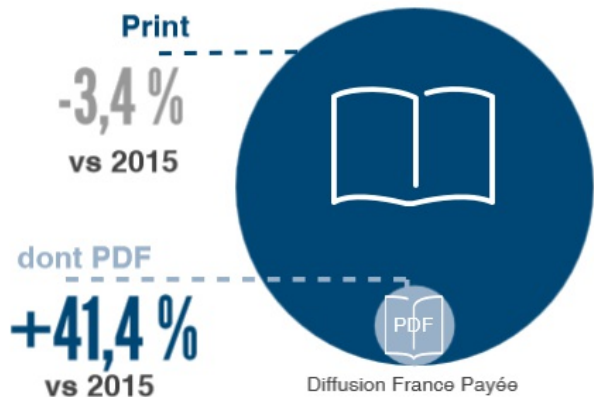

FOCUS DIFFUSION ET FREQUENTATION

Diffusion