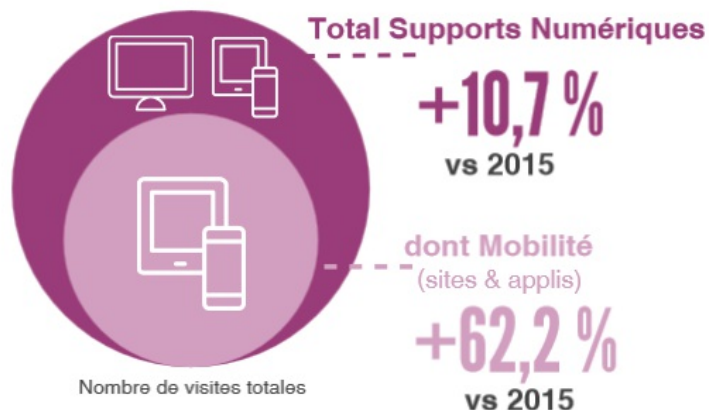

Fréquentation Sites & Applis de Presse