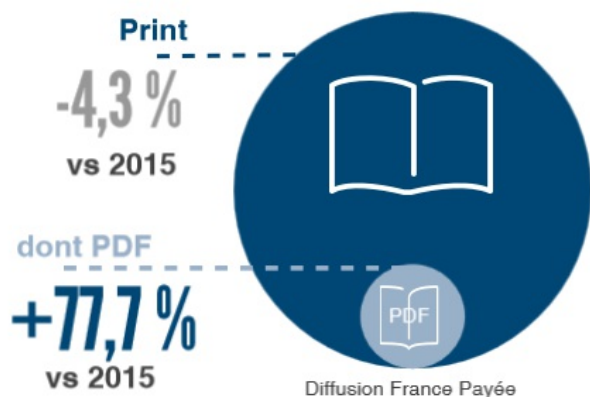

FOCUS DIFFUSION ET FREQUENTATION

Diffusion