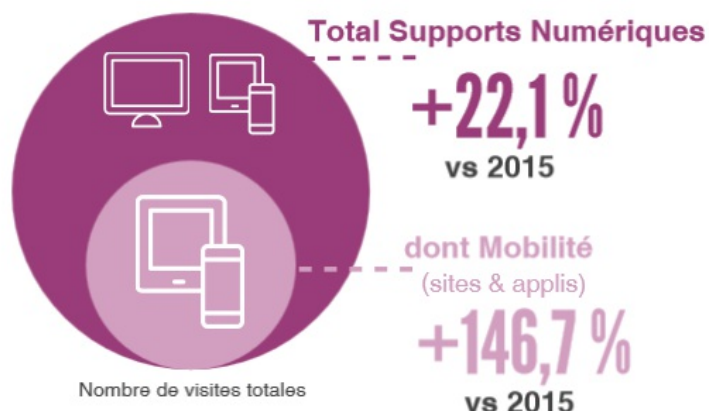

Fréquentation Sites & Applis de Presse