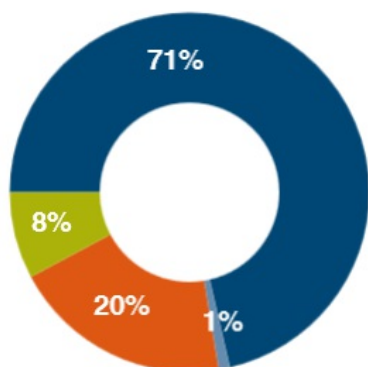

Près de **82 millions d'exemplaires** diffusés en France au total en 2016.

Et plus de **2 millions de visites** par jour en moyenne sur les sites et applis de presse people
soit **731 millions de visites** sur l'année 2016.

REPARTITION DE LA DIFFUSION