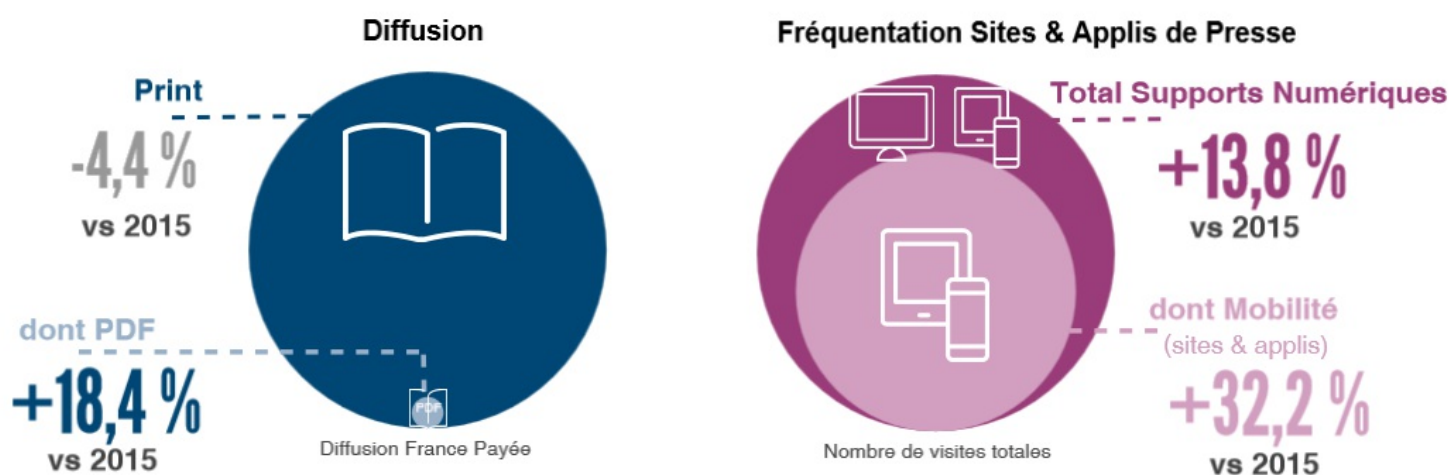

FOCUS DIFFUSION ET FREQUENTATION