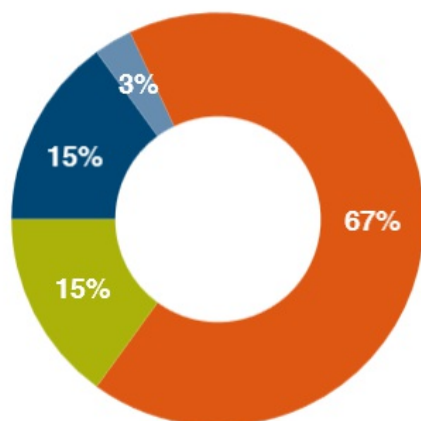

Plus de **71 millions** d'exemplaires diffusés en France au total en 2016.

C'est aussi **4 millions** de visites en moyenne par jour sur les supports numériques, soit **1,5 milliard** de visites sur l'année 2016.

REPARTITION DE LA DIFFUSION