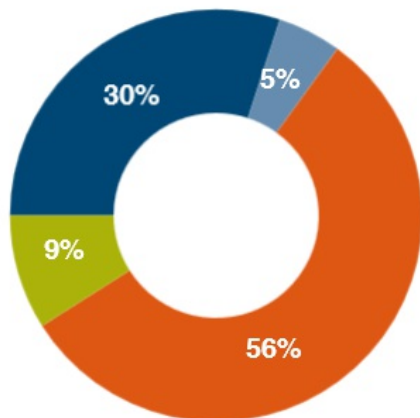

Près de **151 millions d'exemplaires** diffusés en France au total en 2016.
Un peu plus d' **1 million de visites** en moyenne par jour sur les supports numériques,
soit **379 millions de visites** sur l'année 2016.

REPARTITION DE LA DIFFUSION