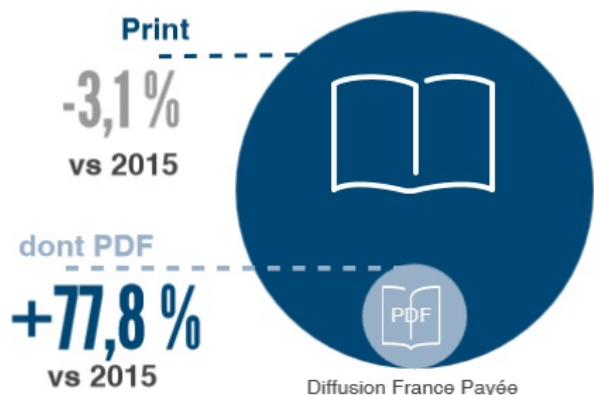

FOCUS DIFFUSION ET FREQUENTATION

Diffusion